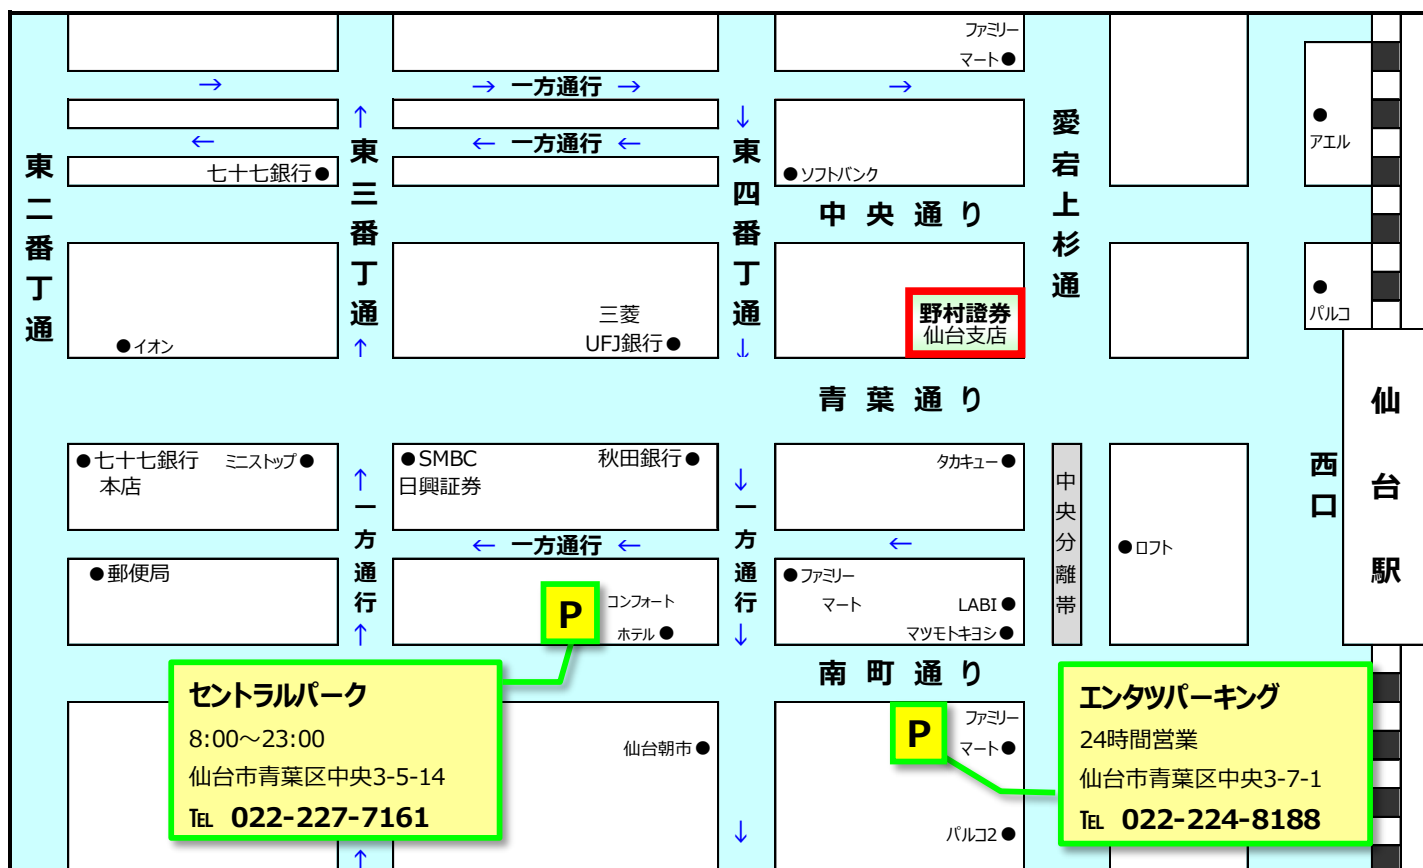

野村證券仙台支店 契約駐車場ののご案内

お車でお越しの際は、下記の契約駐車場をご利用下さい

エンタツパーキング セントラルパーク

※ピーサンパーキングのご利用は2024年3月末をもちまして終了致しました

野村證券 仙台支店

仙台市青葉区中央2-1-1 仙台東宝ビル
電話 022-221-3111 (代表)