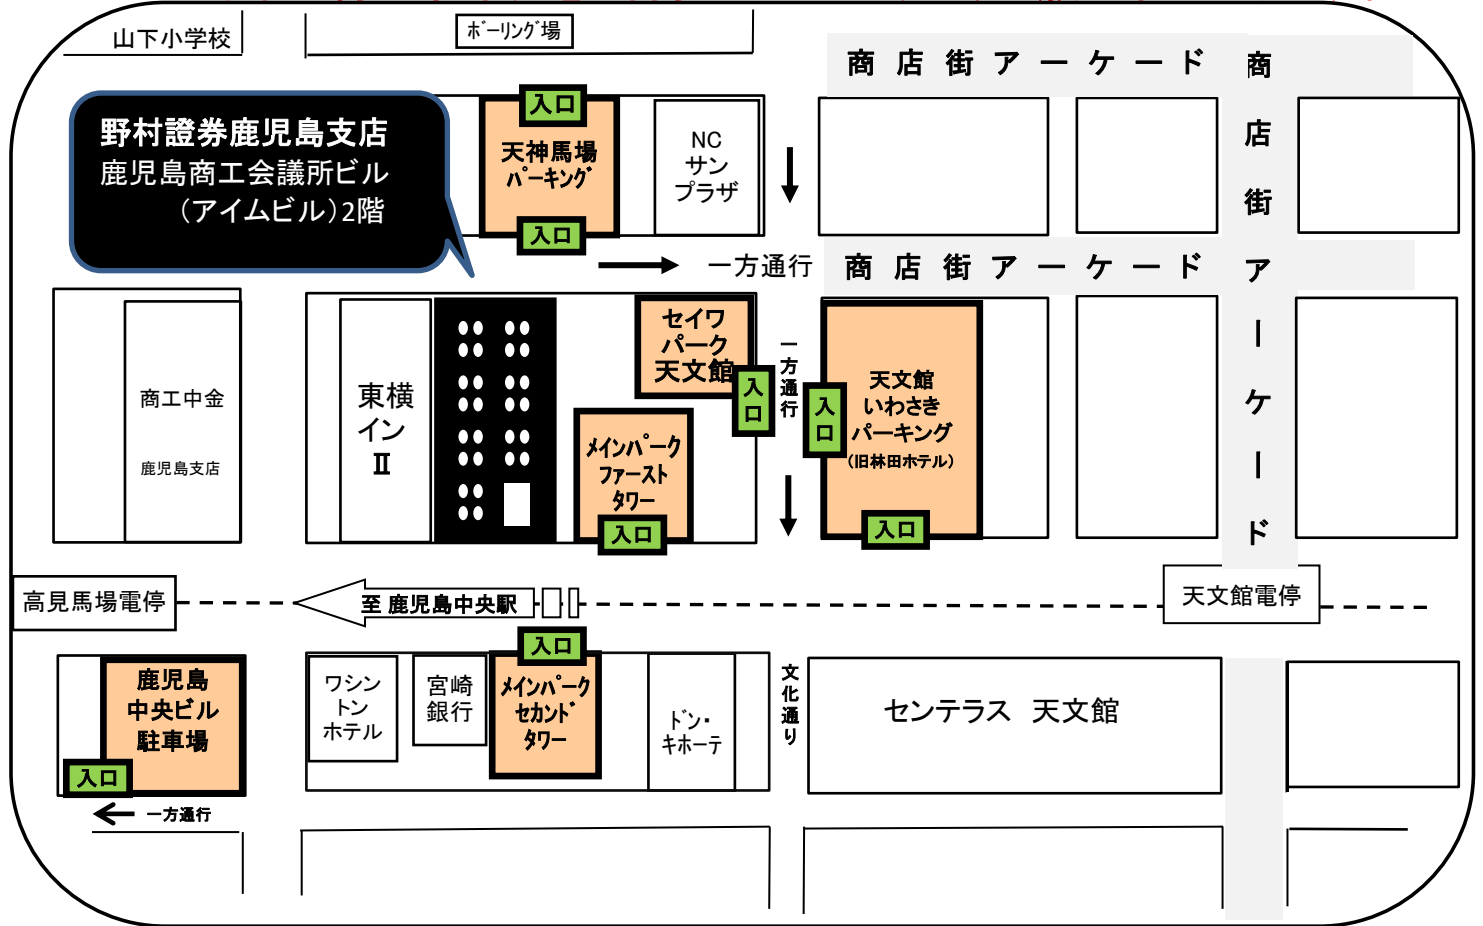

野村證券《契約駐車場》のご案内

☆ご来店の際は駐車券をご持参くださいますようお願い申し上げます。

※ 鹿児島商工会議所ビル地下駐車場は、契約していませんので、ご注意ください

- **天神馬場パーキング** (24時間営業) (全長5.0m 全幅2.5m 全高2.2m)
- **メインパーク駐車場 ファーストタワー** TEL 099 (224) 2100 (24時間営業)
★ ハイルフ車対応可能 (台数少ない) (全長5.05m、全幅1.85m、全高2.05m、全重量1.85 t まで)
- **セイワパーク天文館** ※電車通りからは一方通行で侵入できません。
TEL 092 (474) 8090 【セイワパークマネジメント(株)】 (24時間営業)
★ ハイルフ車対応可能台数 制限なし (高さ2.0m) 判断基準・・・四輪駆動車・大型のベンツ・3ナンバー車も対応可能。2 tトラックは×。
- **天文館いわさきパーキング** TEL 0120 (99) 4649 (24時間営業)
★ ハイルフ車対応可能台数 制限なし (平面駐車場)
- **メインパーク駐車場 セカンドタワー** TEL 099 (219) 7797 (24時間営業)
★ ハイルフ車対応可能 (台数少ない) (全長5.05m、全幅1.85m、全高2.05m、全重量1.85 t まで)
- **鹿児島中央ビル立体駐車場** TEL 099 (224) 6950 AM7:30 ~ PM11:00
★ ハイルフ車対応不可 (全長4.9m、全幅1.85m、全高1.55m、全重量2 t まで)

※詳細につきましては、各駐車場までお問い合わせください。

公共交通機関のご利用について・・・JR鹿児島中央駅より徒歩15分、市電、市バスの「高見馬場」より徒歩3分