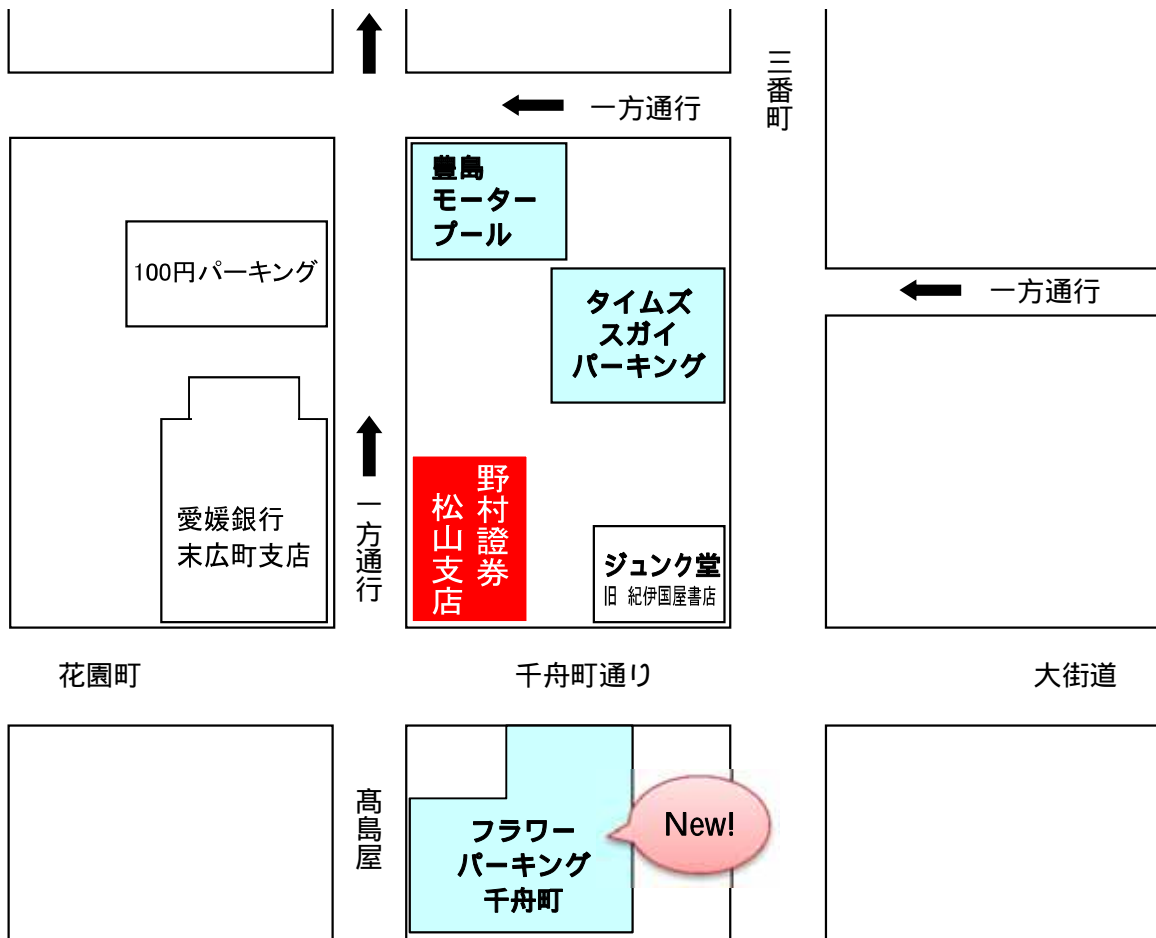

野村証券 指定駐車場ののご案内

下記の指定駐車場をご用意しております。
どうぞ、ご利用下さいませ。

フラワーパーク千舟町
豊島モータープール
タイムズスガイパーキング

New!

尚、駐車券は発行日のみ有効、発行印なきものは無効となっておりますのでご了承下さい。