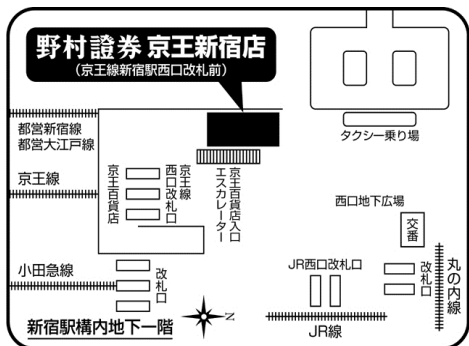

- ①マネープラン
- ②株式入門【株主優待編】
- ③野村のiDeCo

11日(日)

- ①つみたて投資入門
- ②投信入門【低コスト編】
- ③NISA【投信編】

17日(土)

- ②【確定拠出年金未加入者限定】
野村のiDeCo

※16:00~17:00
非課税制度のポイントと活用法

18日(日)

- ①野村ファンドラップ
- ②野村のiDeCo
- ③つみたてNISA

24(土)

- ①つみたてNISA
- ②野村のiDeCo
- ③投信入門【基礎の基礎】

25日(日)

- ①外貨入門【基礎の基礎】
- ②株式入門【基礎の基礎】
- ③株式入門【チャート編】

野村証券 京王新宿店

〒160-0023 東京都新宿区西新宿1-1-4
(新宿駅構内地下1階・京王線西口改札前)
Tel.03-6833-2222 (代)

セミナーのご予約・お申し込みは

野村コールセンター 0120-00-8657