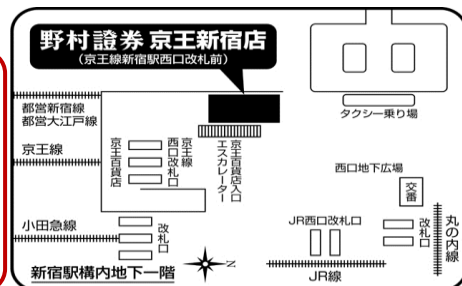

### セミナーのご予約・お申し込みは

野村コールセンター  0120-00-8657

【平日8:40～20:00、土日9:00～17:00（祝日・年末年始を除く）】

フリーダイヤルをご利用の際には電話番号をお間違えないようご注意ください。

スマートフォンからもセミナーのお申し込みができます。

野村 京王新宿  検索

※キャンセルの場合はお手数ですが  
ご連絡をお願いいたします。

本案内に記載のセミナーでは、セミナーでご紹介する商品等の勧誘を行う場合があります。