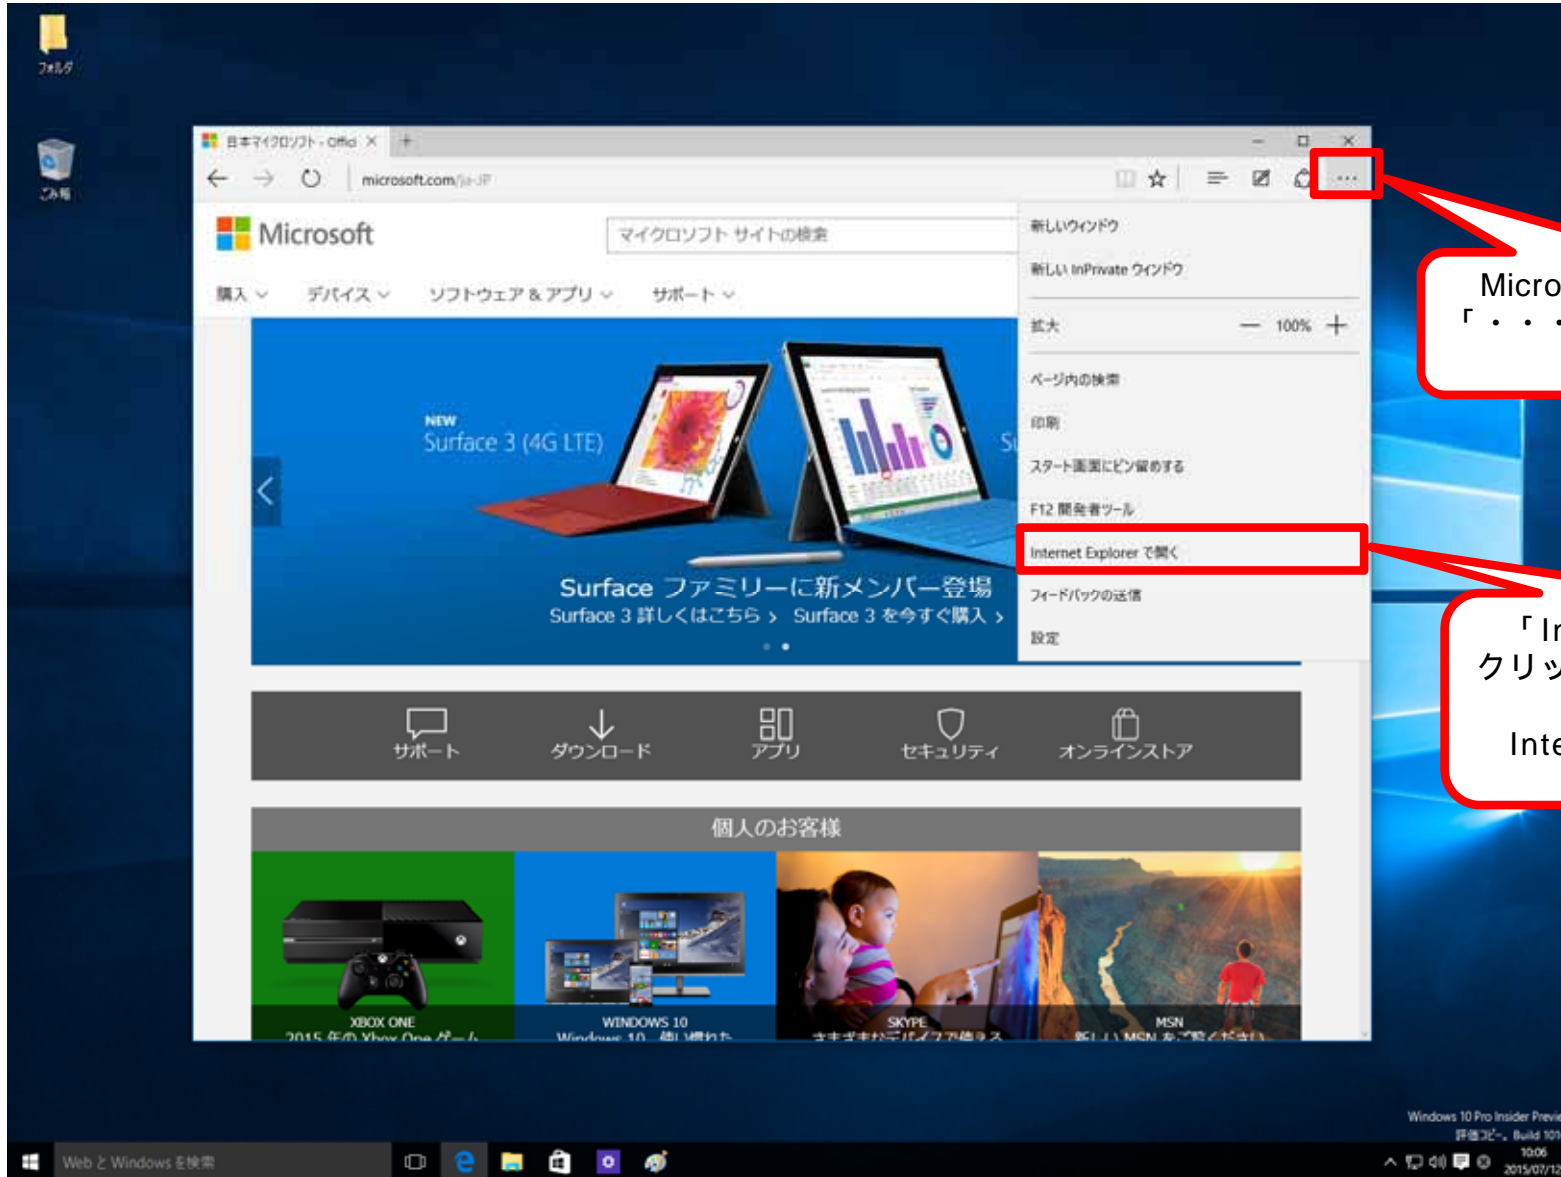

# Windows10搭載の「Internet Explorer11」起動例

## 新ブラウザ「Microsoft Edge」から「Internet Explorer11」を開く場合

Microsoft Edgeを開いた状態で「・・・」をクリックします。

「Internet Explorerで開く」をクリックします。  
Internet Explorer 11が開きます。

(画面イメージ)