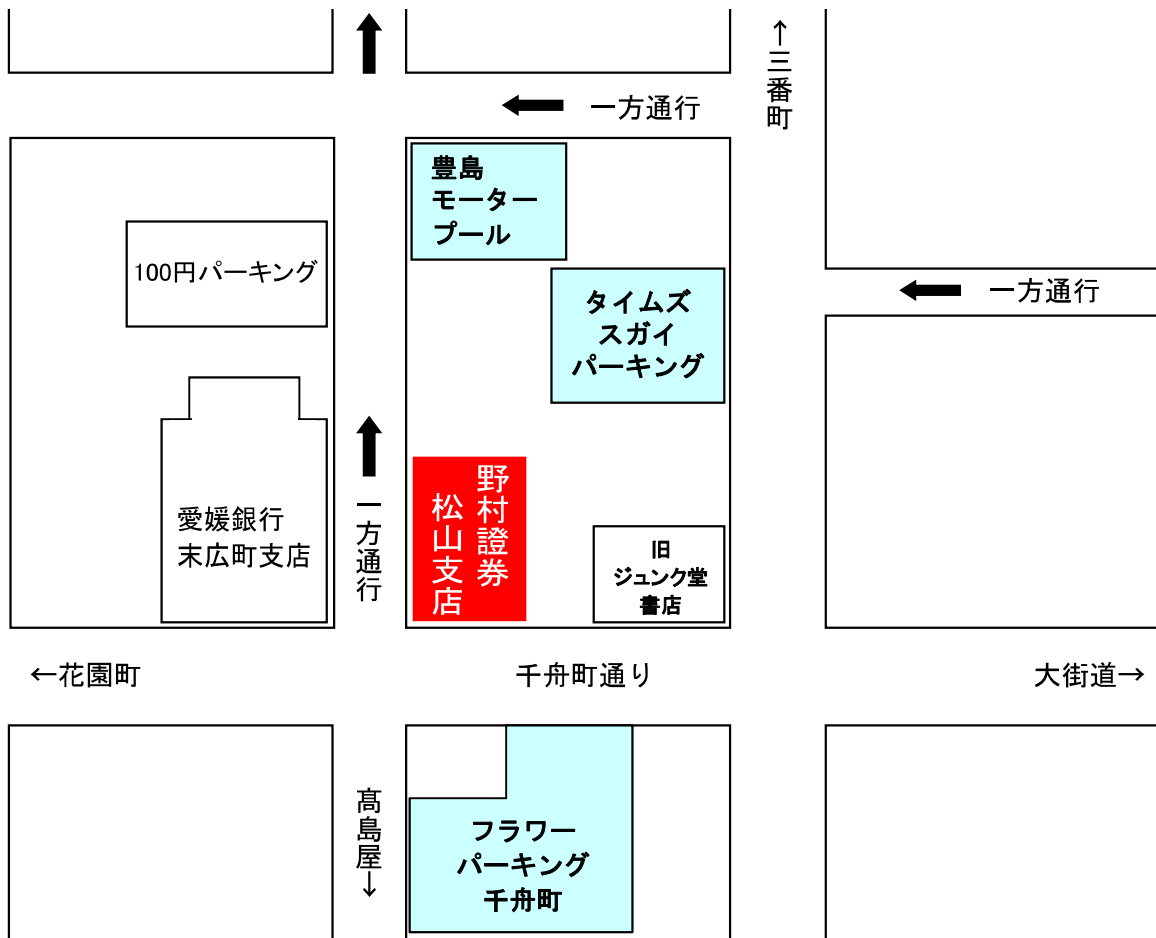

野村証券 指定駐車場のご案内

下記の指定駐車場をご用意しております。

どうぞ、ご利用下さいませ。

フラワーパーク千舟町
豊島モータープール
タイムズスガイパーキング

尚、駐車券は発行日のみ有効、発行印なきものは無効となっておりますのでご了承下さい。