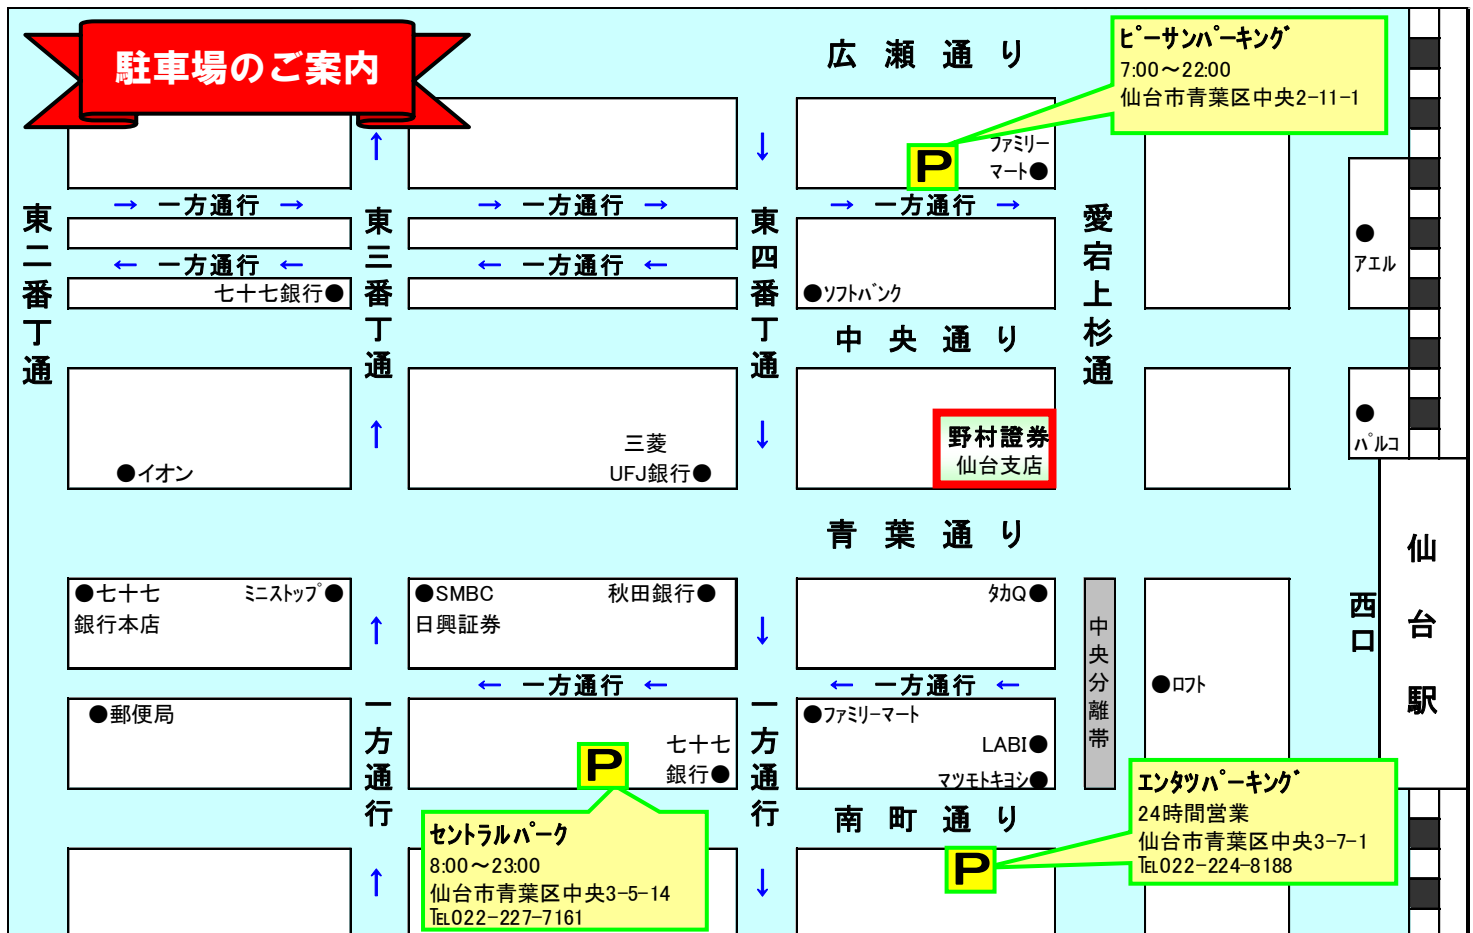

# 野村證券(株)仙台支店 契約駐車場ののご案内

お車でお越しの際は、下記の契約駐車場をご利用下さい。

- ピーサンパーキング
- エンタツパーキング
- セントラルパーク

**野村證券** 仙台支店  
仙台市青葉区中央2-1-1  
TEL022-221-3111