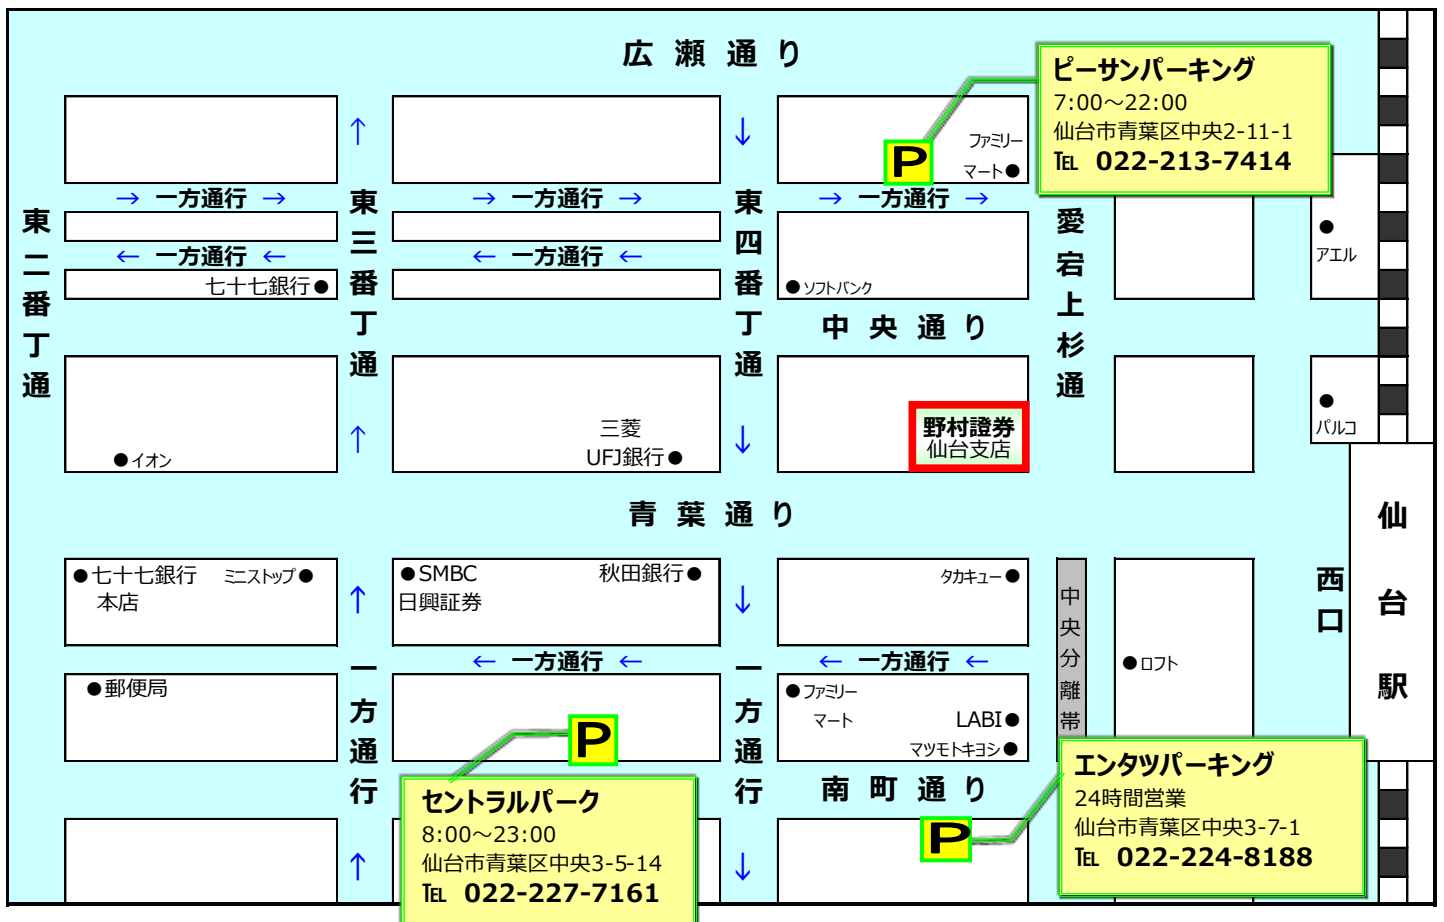

野村證券仙台支店 契約駐車場ののご案内

お車でお越しの際は、下記の契約駐車場をご利用下さい

- ピーサンパーキング
- エンタツパーキング
- セントラルパーク

野村證券 仙台支店
 仙台市青葉区中央2-1-1 仙台東宝ビル
 電話 022-221-3111 (代表)