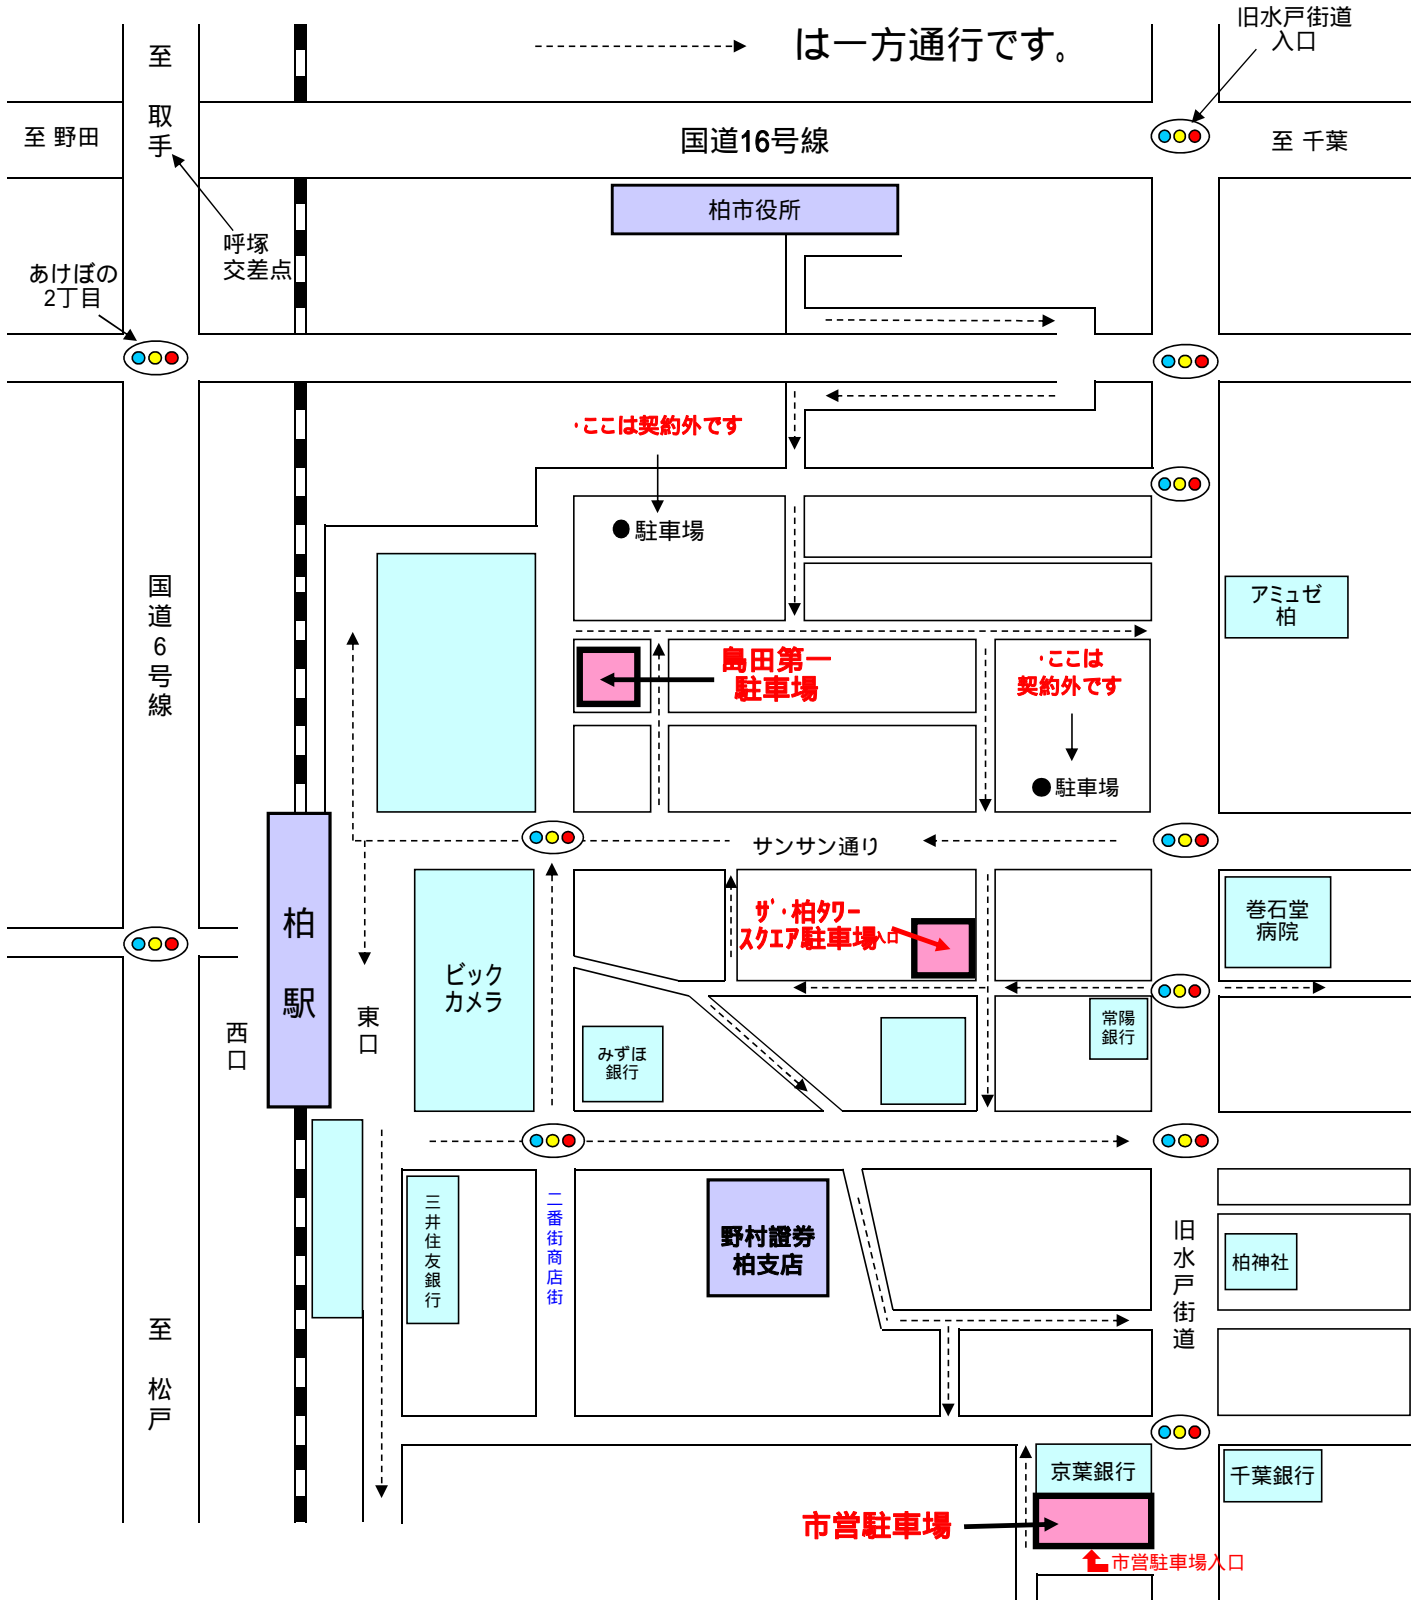

# 契約駐車場及び周辺地図

**市営駐車場**

04(7166)6377

**営業時間** 7:00 ~ 23:00

(市営駐車場の提携看板に「野村證券」の掲示はございませんが「柏二番街商店会」として契約しております)

**島田第一駐車場**

04(7168)5100

**営業時間** 8:45 ~ 22:15

**ザ・柏タワースクエア駐車場**

04(7128)9506

**営業時間** 7:00 ~ 23:30