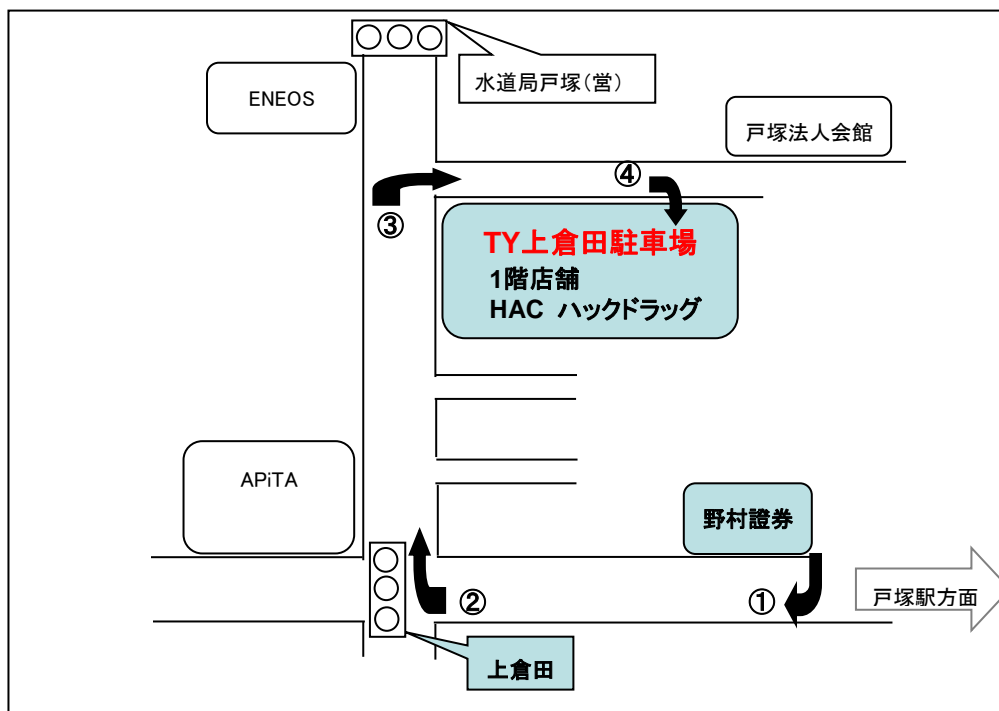

お車でお越しのお客様へ

お手数ですが、『TY上倉田駐車場』をご利用頂きますようお願い申し上げます。
なお ご用件がお済みの際には、駐車券を弊社社員へご提示ください。
駐車サービス券をお渡し致します。

野村證券(株) 戸塚支店

【TY上倉田駐車場のご案内】 住所:上倉田町479-2

- ① 弊社地下駐車場出庫後、右折。
- ② 上倉田交差点を右折。
- ③ 1階店舗『HACハックドラッグ』さんのビルを右折。
- ④ 右折し、ビル内駐車場(TY上倉田駐車場)へ。

*駐車可能なお車は、高さ 2.1m 幅 1.9m 長さ 5.0m までとなります。