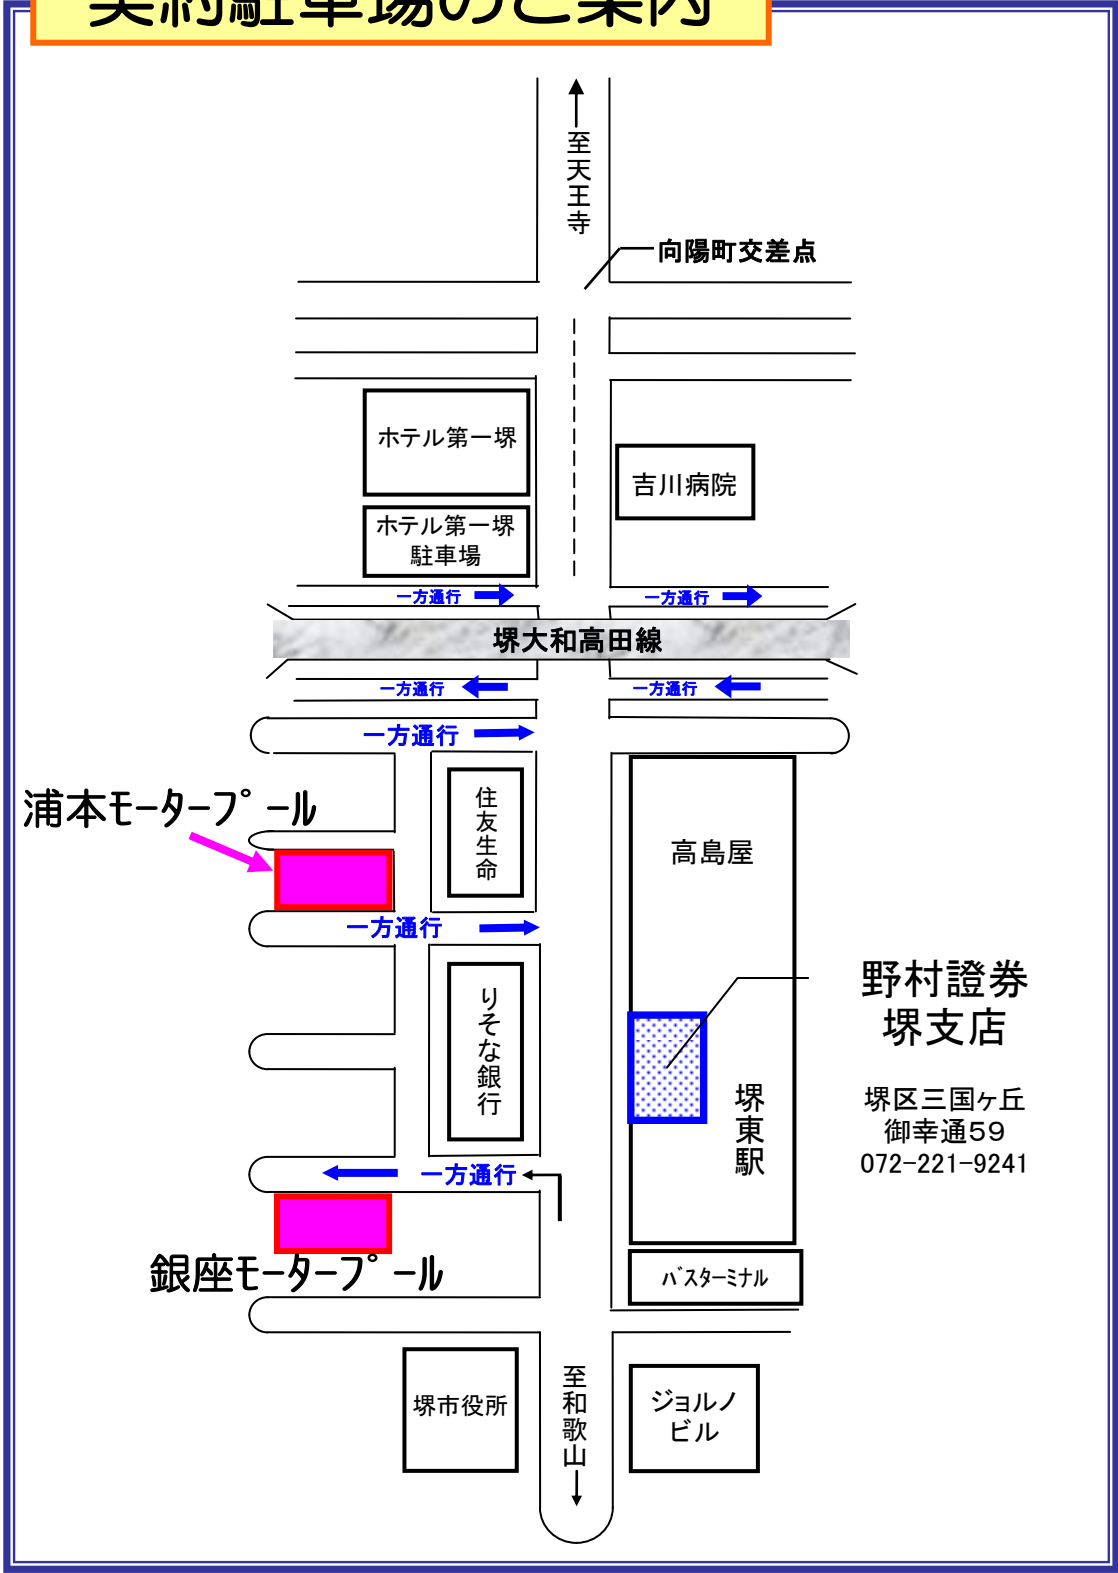

# 契約駐車場のご案内

野村證券  
堺支店

堺区三国ヶ丘  
御幸通59  
072-221-9241

浦本モータープールご利用の場合：1時間単位の駐車券  
銀座モータープールご利用の場合：30分単位の駐車券を発行致します。

※ 駐車台数には限りがありますので、満車の場合もございます。  
予めご了承下さい。