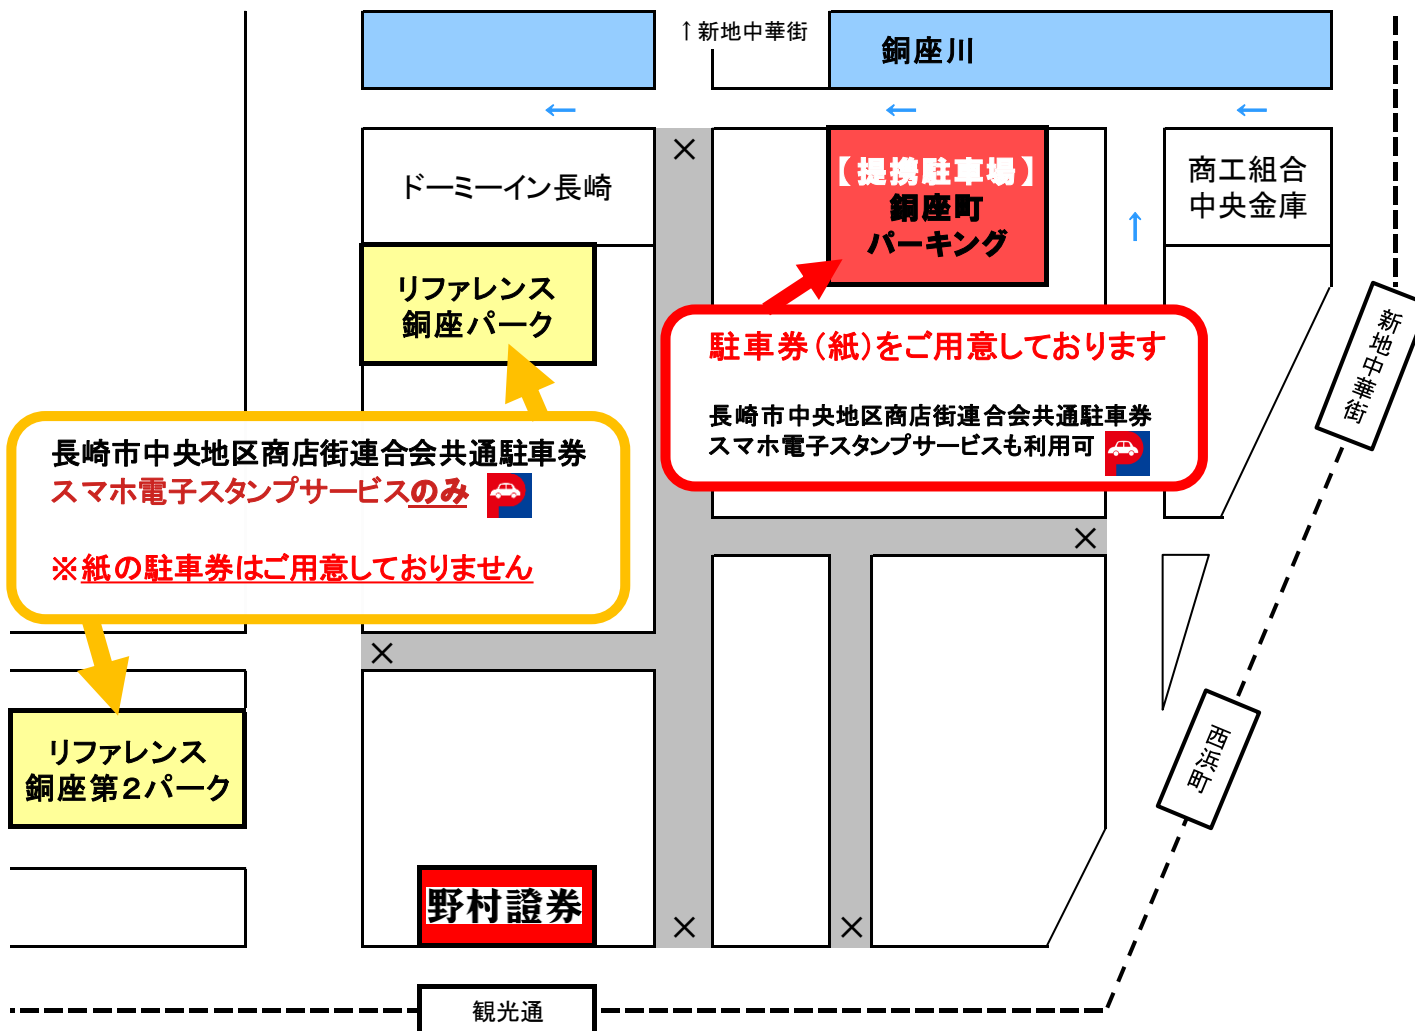

- ◎ 提携駐車場は「銅座町パーキング」です。駐車券(紙)をご用意しておりますので、こちらをご利用ください。
- ◎ その他の「長崎市中心部地区商店街」共通駐車券加盟駐車場 は、**スマホ電子スタンプサービス**のみお取扱いたします。スマホ電子スタンプサービスの利用登録がお済みでない方は 駐車券サービスをご利用いただけません。

※スマホ電子スタンプサービスの詳細は、下のQRコードにてご確認ください。

- フィーチャーフォンではご利用いただけません。
- スマートフォンでも一部機種ではご利用いただけない場合がございます。

「長崎市中心部地区商店街」共通駐車券加盟駐車場はこの表示が目印です。

加盟駐車場かどうかは各駐車場にお尋ねください。