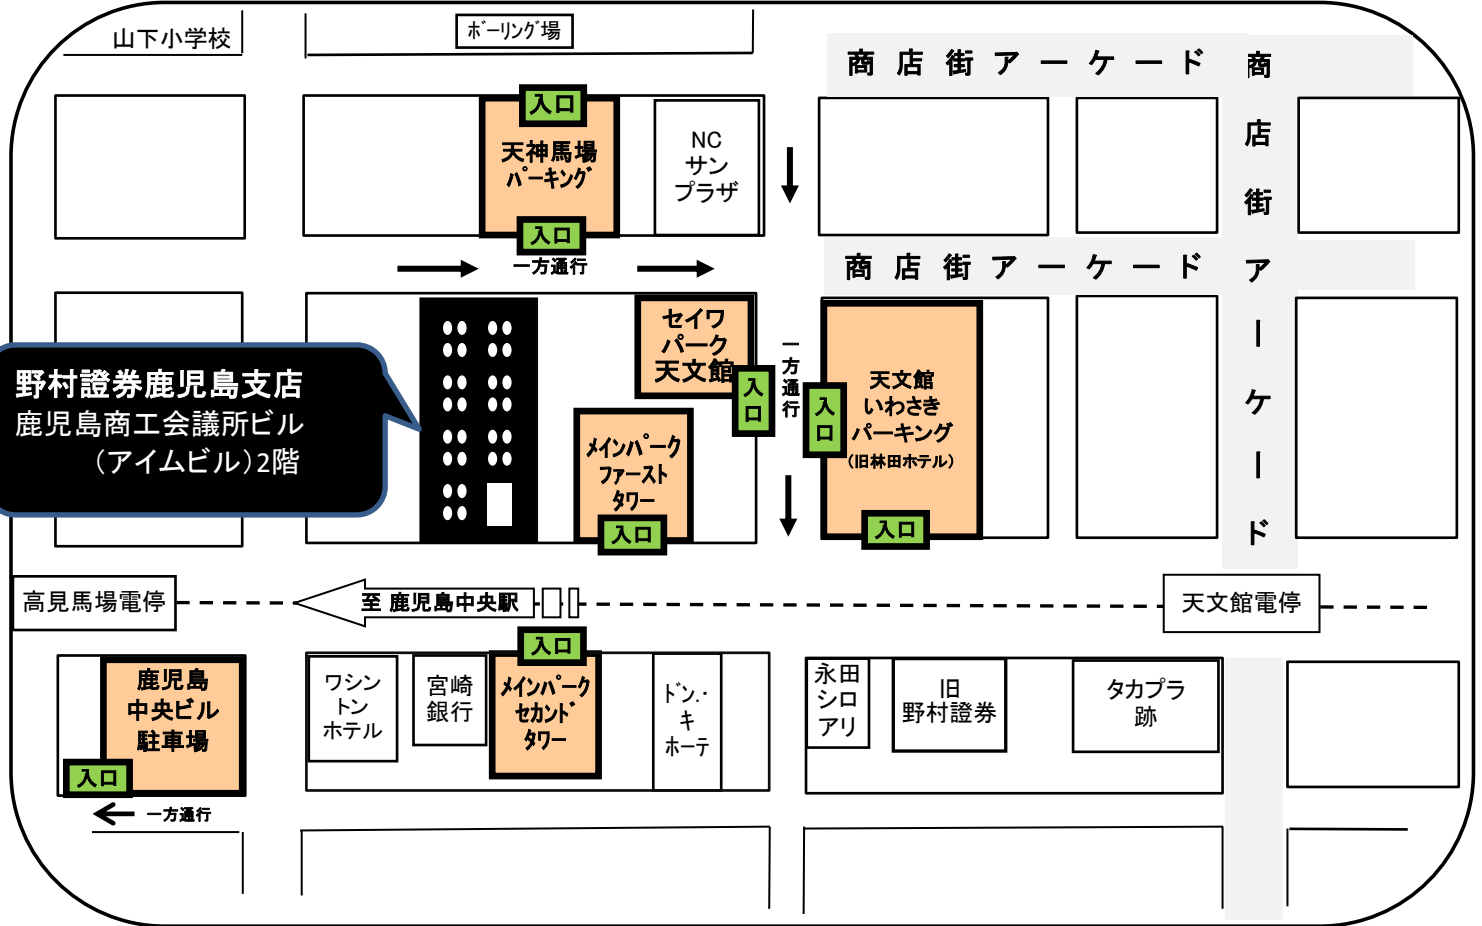

野村證券《契約駐車場》のご案内

☆ご来店の際は駐車券をご持参くださいますようお願い申し上げます。

- 天神馬場パーキング** (24時間営業) (全長5.0m 全幅2.5m 全高2.2m)
- メインパーク駐車場 ファーストタワー** TEL 099 (224) 2100 (24時間営業)
★ハイルーフ車対応可能(台数少ない)(全長5.05m、全幅1.85m、全高2.05m、全重量1.85t まで)
- セイワパーク天文館** ※電車通りからは一方通行で侵入できません。
TEL 092 (474) 8090【セイワパークマネジメント株】(24時間営業)
★ハイルーフ車対応可能台数 制限なし
(高さ2.0m) 判断基準・・・四輪駆動車・大型のベンツ・3ナンバー車も対応可能。2tトラックは×。
- 天文館いわさきパーキング** TEL 0120 (99) 4649 (24時間営業)
★ハイルーフ車対応可能台数 制限なし(平面駐車場)
- メインパーク駐車場 セカンドタワー** TEL 099 (219) 7797 (24時間営業)
★ハイルーフ車対応可能(台数少ない)(全長5.05m、全幅1.85m、全高2.05m、全重量1.85t まで)
- 鹿児島中央ビル立体駐車場** TEL 099 (224) 6950 AM7:30 ~ PM11:00
★ハイルーフ車対応不可(全長4.9m、全幅1.85m、全高1.55m、全重量2t まで)

鹿児島商工会議所ビル地下駐車場は、契約しておりませんので、ご注意ください

※詳細につきましては、各駐車場までお問い合わせください。

公共交通機関のご利用について・・・JR鹿児島中央駅より徒歩15分、市電、市バスの「高見馬場」より徒歩3分