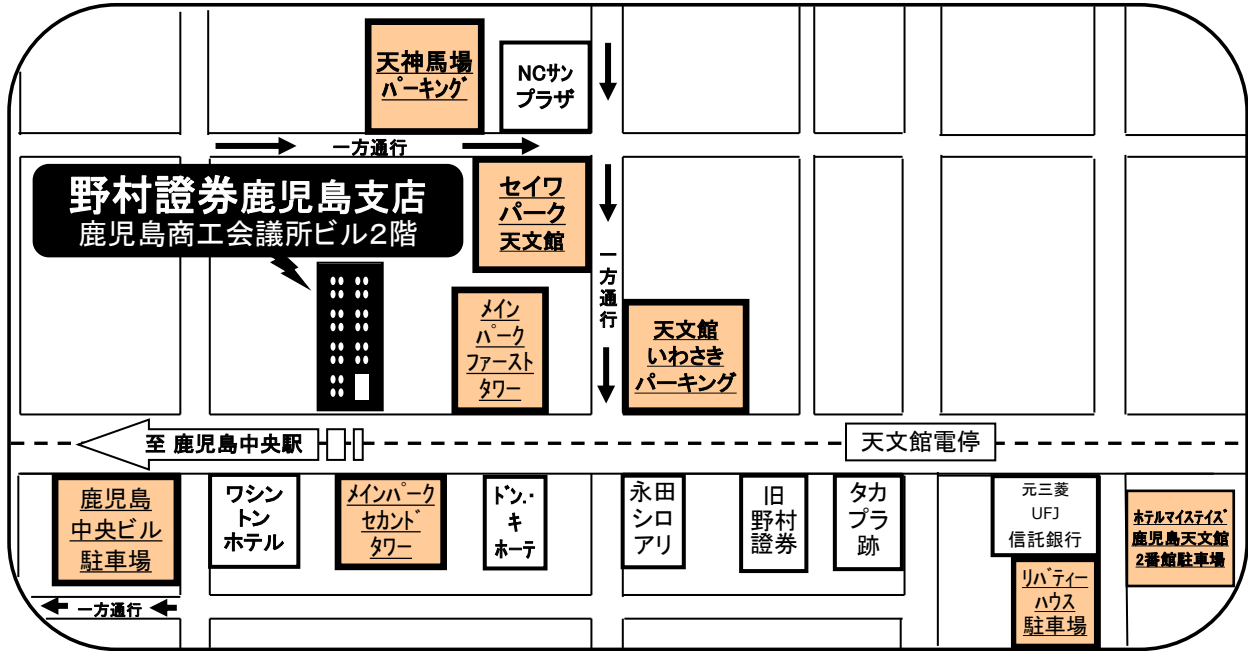

野村証券《契約駐車場》のご案内

☆ご来店の際は駐車券をご持参くださいますようお願い申し上げます。

●天神馬場パーキング (24時間営業) (全長5.0m 全幅2.5m 全高2.2m)

●メインパーク駐車場 ファーストタワー TEL 099 (224) 2100 (24時間営業)
★ハイルーフ車対応可能(台数少ない)(全長5.05m、全幅1.85m、全高2.05m、全重量1.85tまで)

●セイワパーク天文館 ※電車通りからは一方通行で侵入できません。
TEL 092 (474) 8090【セイワパークマネジメント(株)】(24時間営業)
★ハイルーフ車対応可能台数 制限なし
(高さ2.0m) 判断基準・・・四輪駆動車・大型のベンツ・3ナンバー車も対応可能。2tトラックは×。

●天文館いわさきパーキング TEL 0120 (99) 4649 (24時間営業)
★ハイルーフ車対応可能台数 制限なし(平面駐車場)

●メインパーク駐車場 セカンドタワー TEL 099 (219) 7797 (24時間営業)
★ハイルーフ車対応可能(台数少ない)(全長5.05m、全幅1.85m、全高2.05m、全重量1.85tまで)

●鹿児島中央ビル立体駐車場 TEL 099 (224) 6950 AM7:30 ~ PM11:00
★ハイルーフ車対応不可(全長4.9m、全幅1.85m、全高1.55m、全重量2tまで)

●リバティールーム立体駐車場 TEL 099 (227) 4023 AM9:00 ~ PM12:00
★ハイルーフ車対応可能台数 12台(全長5.0m、全幅1.8m、全高2.0m、全重量2.3tまで)

●ホテルマイステイズ鹿児島天文館2番館立体駐車場(旧セントイン2番館)
TEL 099 (223) 3434 AM8:00 ~ PM12:00
★ハイルーフ車対応可能台数 25台(全長5.0m、全幅1.95m、全高2.0m、全重量2tまで)
判断基準・・・基本的にはワゴン車、四輪駆動車もOKですが車上にキャリア等が付いている車は×。

※詳細につきましては、各駐車場までお問い合わせください。

公共交通機関のご利用について・・・JR鹿児島中央駅より徒歩15分、市電、市バスの「高見馬場」より徒歩3分